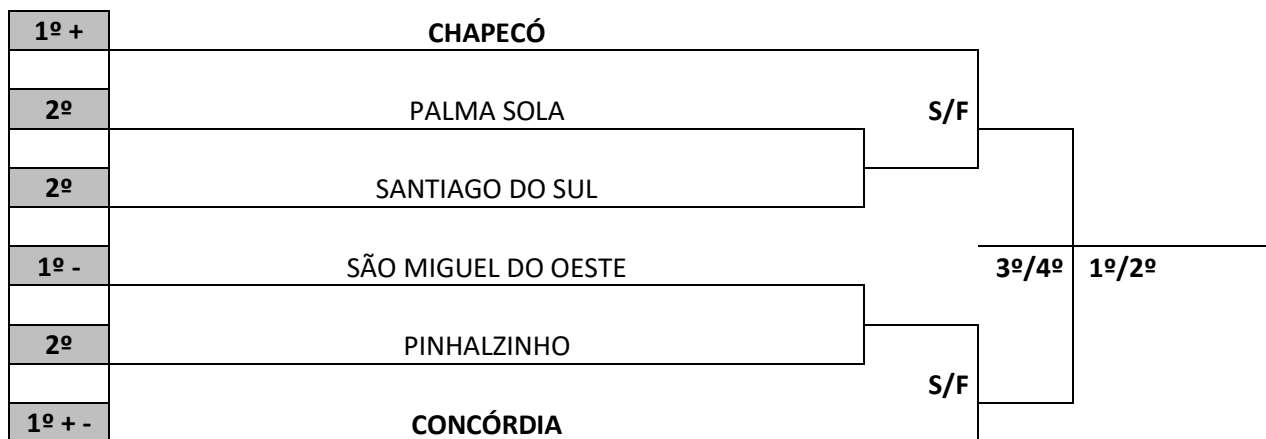

FORMAÇÃO DA CHAVE PARA A 2ª FASE

OBS: Na quinta posição é o segundo da chave do melhor primeiro

PROGRAMAÇÃO PARA DIA 14/6/2025 – SÁBADO

FUTSAL MASCULINO	GINÁSIO MUNICIPAL DE ESPORTES GELSO TADEU LARA Av. Euclídes da Cunha, 60 – Centro https://maps.app.goo.gl/dASMbmonz4xYc6oSA	

JOGO	NAIPE	HORA	MUNICÍPIO	X	MUNICÍPIO	CHAVE
19	M	9:00	PALMA SOLA	x	SANTIAGO DO SUL	ELIM
20	M	10:30	SÃO MIGUEL DO OESTE	x	PINHALZINHO	ELIM
21	M	16:00	CHAPECÓ	x	VENC JOGO 19	S/F
22	M	17:30	CONCÓRDIA	x	VENC JOGO 20	S/F