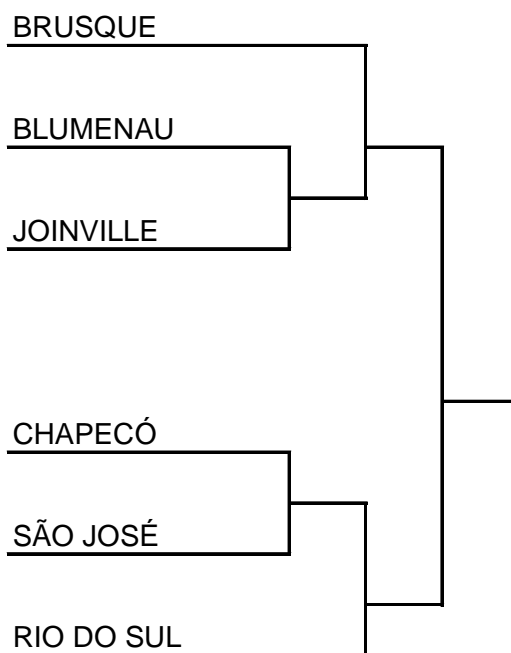

FORMAÇÃO DAS CHAVES PARA 2ª FASE

Modalidade: Voleibol Feminino