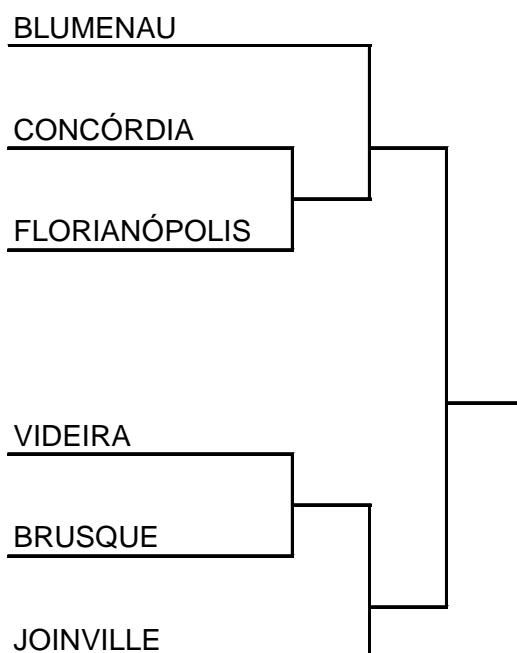

FORMAÇÃO DAS CHAVES PARA 2ª FASE

Modalidade: Basquetebol Feminino