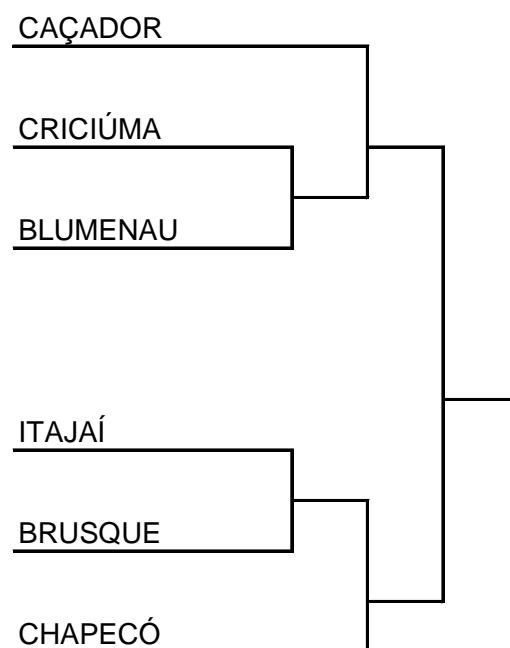

Modalidade: Futsal Feminino