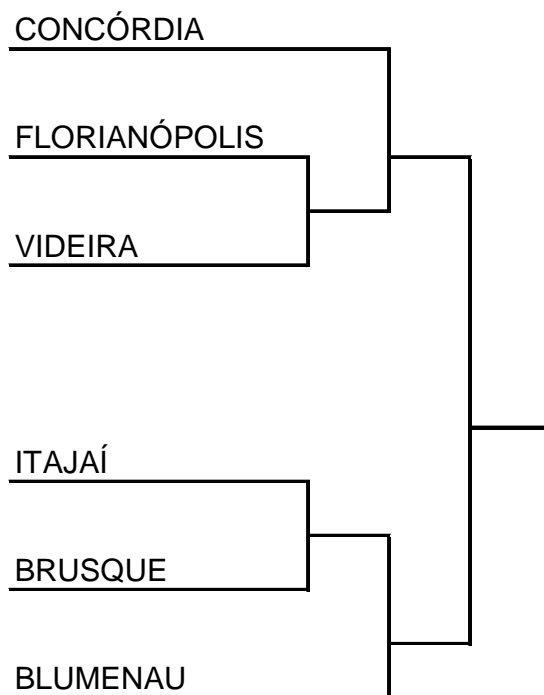

FORMAÇÃO DAS CHAVES PARA 2ª FASE

Modalidade: Handebol Feminino