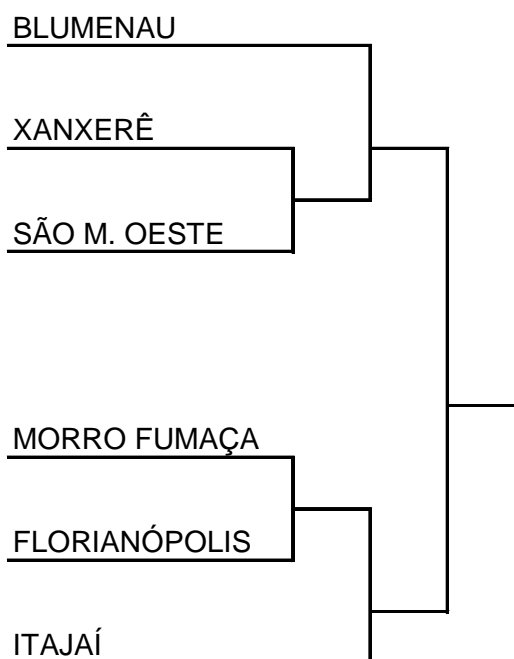

Modalidade: Futebol