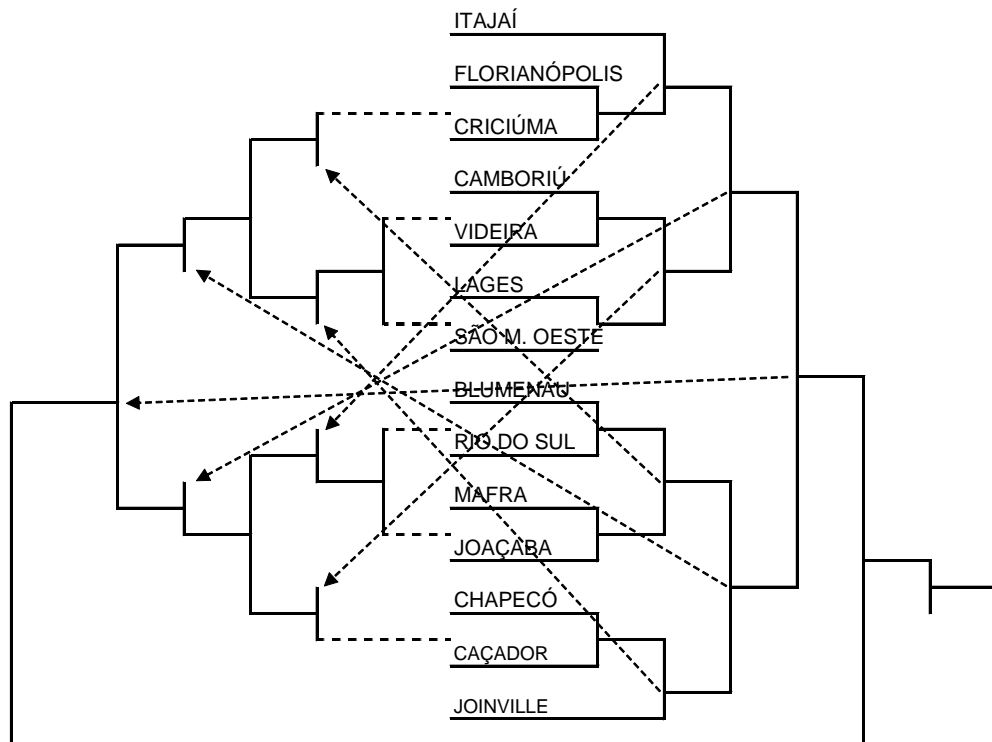

TÊNIS MASCULINO