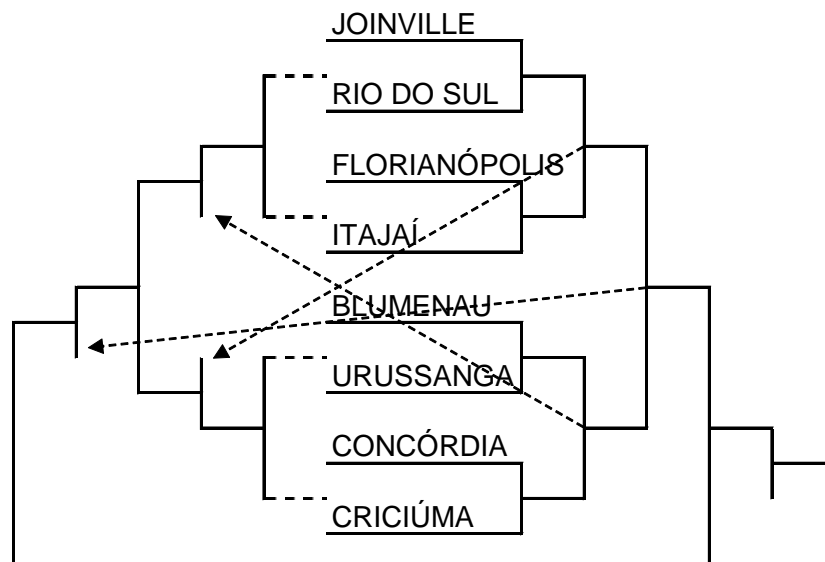

TÊNIS FEMININO