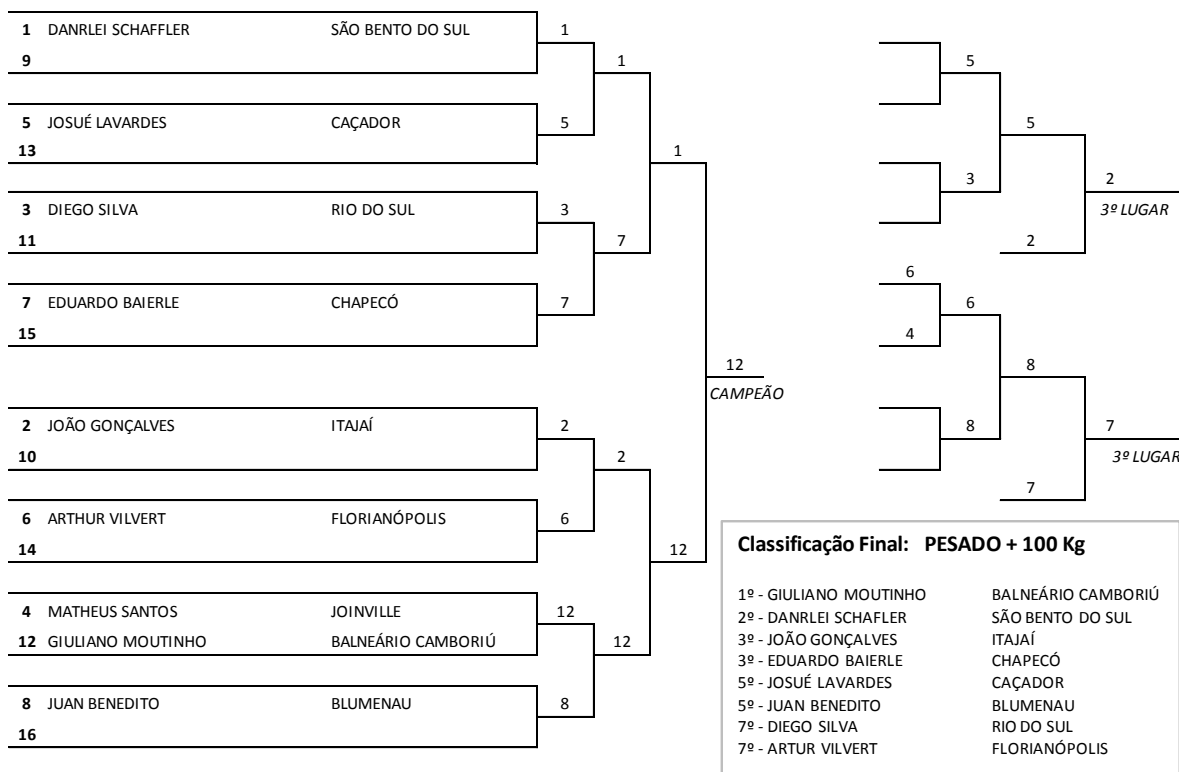

QUADRO PARCIAL DE PONTOS

CLASSIFICAÇÃO		JUDÔ MASCULINO									
		SUPER LIGEIRO	LIGEIRO	MEIO LEVE	LEVE	MEIO MÉDIO	MÉDIO	MEIO PESADO	PESADO	EQUIPE	TOTAL
1º	ITAJAÍ	13	8	13	5	13	5		5		62
2º	VIDEIRA	2		8		2	8	13			33
3º	BALNEÁRIO CAMBORIÚ						13	1	13		27
4º	BLUMENAU	5		5		5		8	2		25
5º	FLORIANÓPOLIS	2		5	2	8		5	1		23
6º	JOAÇABA	8		2	5	2		2			19
7º	JOINVILLE		1	1	13			2			17
8º	CONCÓRDIA		1		8	1	5				15
9º	SÃO JOSÉ	1	13								14
10º	SÃO BENTO DO SUL					5			8		13
11º	RIO DO SUL	5	5						1		11
12º	CHAPECÓ		2	2					5		9
13º	ITAPEMA	1	5				2				8
14º	JARAGUÁ DO SUL						2	5			7
15º	IRANI		2		1			1			4
16º	ÁGUA DOCE			1			1				2
	CATANDUVAS				2						2
	ÇAÇADOR								2		2
	CURITIBANOS					1	1	0			2
20º	SÃO FRANCISCO DO SUL				1						1