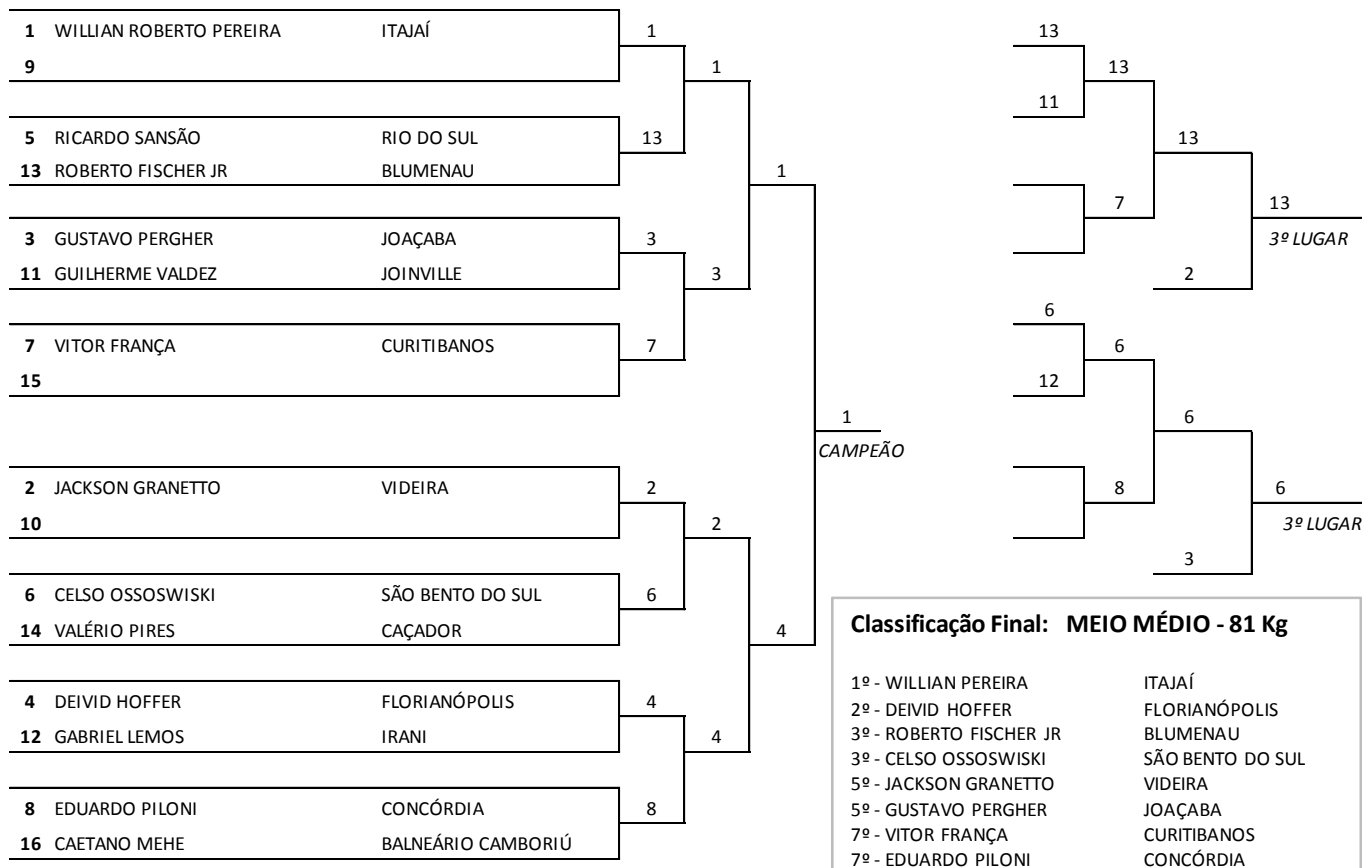

QUADRO PARCIAL DE PONTOS

CLASSIFICAÇÃO	 JUDÔ FEMININO	SUPER LIGEIRO	LIGEIRO	MEIO LEVE	LEVE	MEIO MÉDIO	MÉDIO	MEIO PESADO	PESADO	EQUIPE	TOTAL												
												1º	JOAÇABA	5		2	8	5	13	13	5		51
2º	SÃO JOSÉ	13	13			13			2		41												
3º	FLORIANÓPOLIS	8	5		5	8	2	2	5		35												
4º	CONCÓRDIA			5	13		8				26												
5º	ITAPEMA			1	2	1	5		13		22												
6º	CHAPECÓ	2	2	5	2	2	1		8		22												
7º	BLUMENAU			13				5			18												
8º	JOINVILLE	1	2		5		1	8	1		18												
9º	ITAJAÍ		1	8	1			2			12												
10º	CATANDUVAS	2	8	1							11												
11º	CAMBORIÚ	5	5								10												
12º	BALNEÁRIO CAMBORIÚ					5	2				7												
	CURITIBANOS							5	2		7												
14º	VIDEIRA						5				5												
15º	SÃO FRANCISCO DO SUL	1	1		1				1		4												
16º	ÁGUA DOCE			2							2												
	CAÇADOR					2					2												

Modalidade: JUDÔ MASCULINO

Peso: **MEIO MÉDIO - 81 Kg**