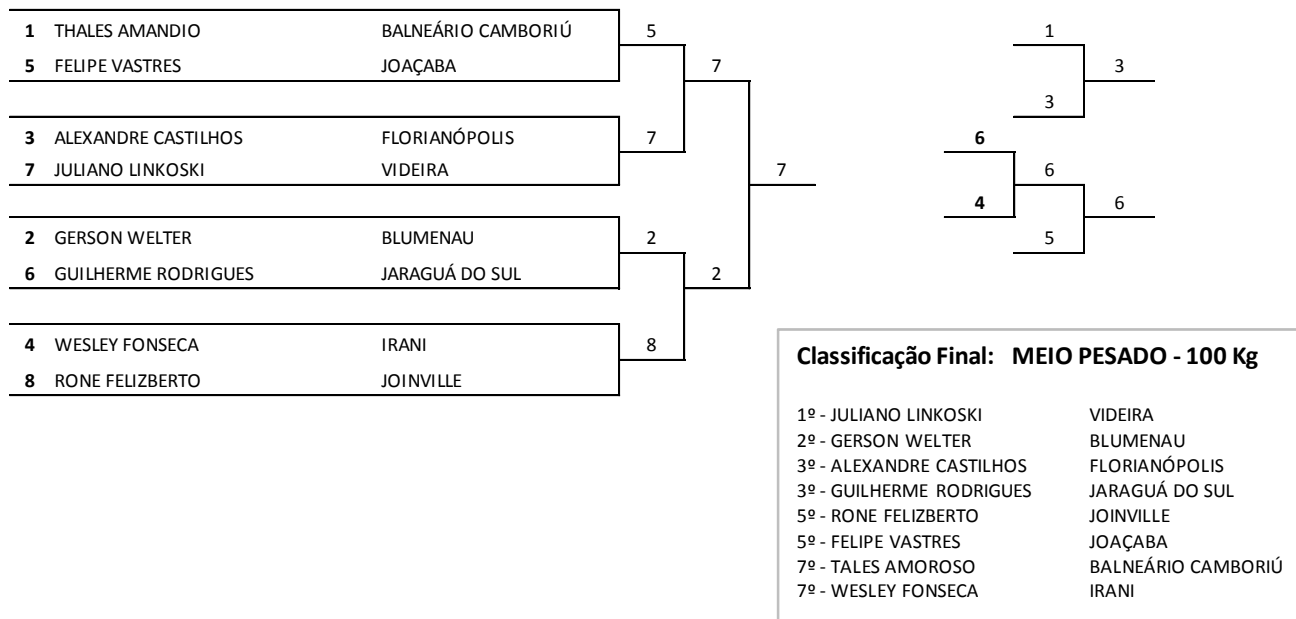

Modalidade: JUDÔ MASCULINO

Peso: **MEIO PESADO - 100 Kg**