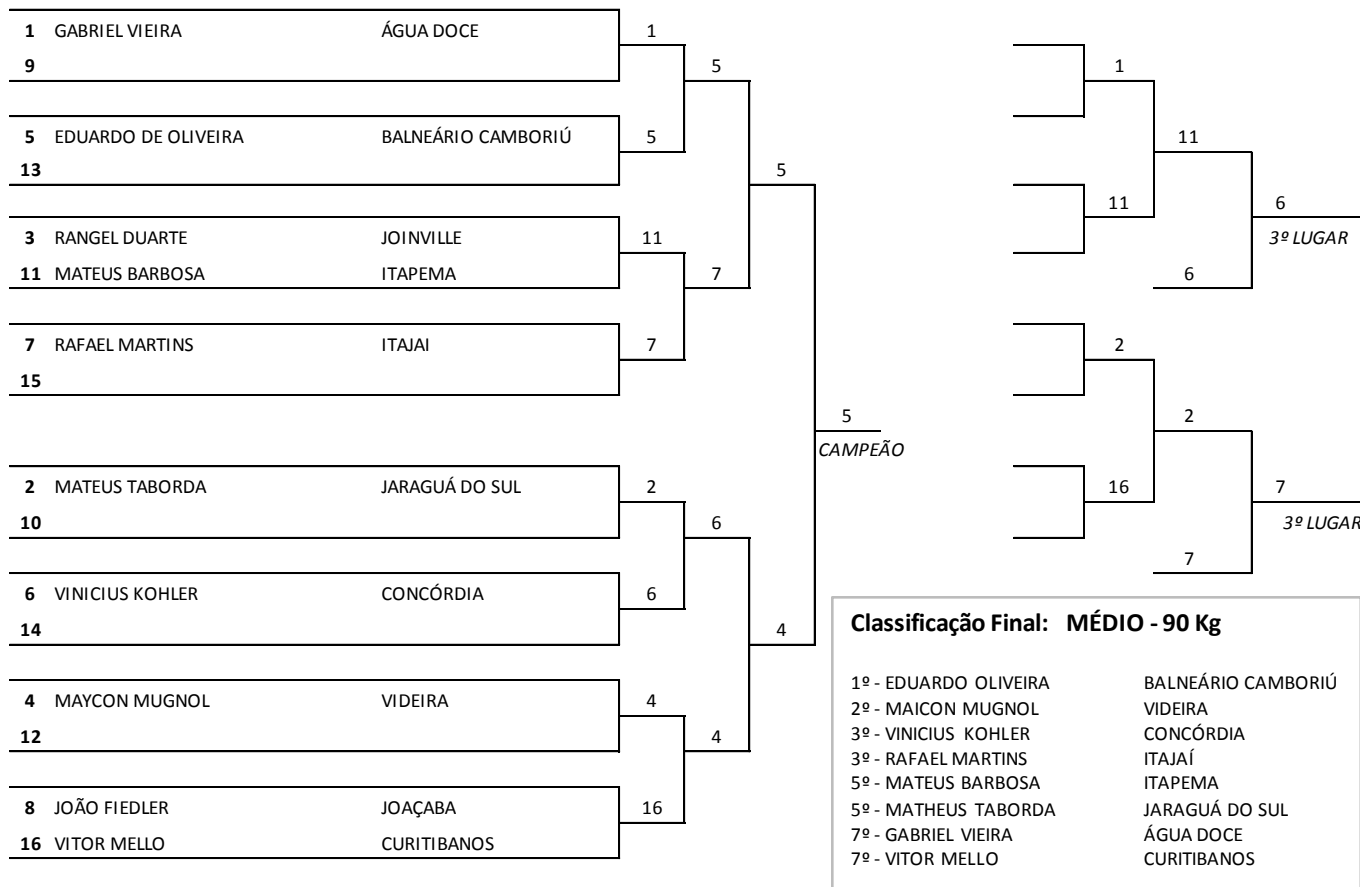

Modalidade: JUDÔ MASCULINO

Peso: **MÉDIO - 90 Kg**