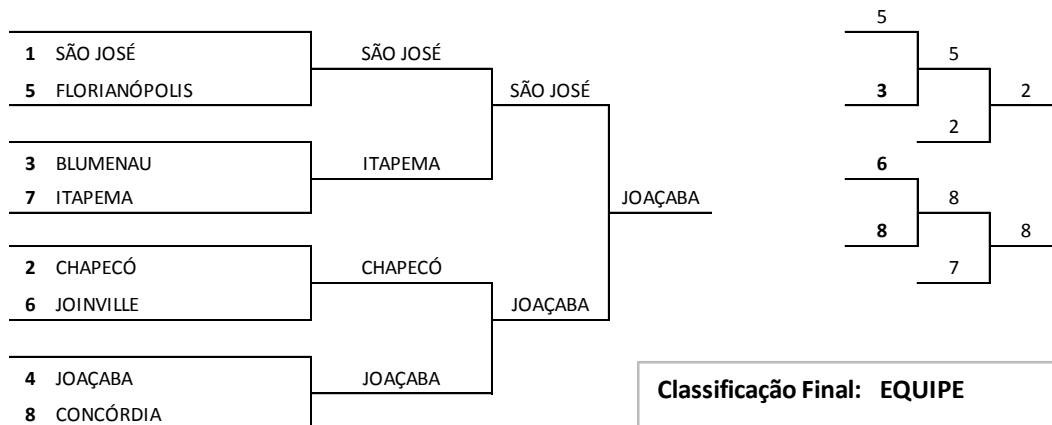

JUDÔ

Local de competição: Ginásio de Esportes do do Esporte Clube Juventude

RESULTADOS DO DIA 2 DE AGOSTO DE 2014 – SÁBADO

Modalidade: JUDÔ FEMININO

Peso: EQUIPE

Classificação Final: EQUIPE

- 1º - JOAÇABA
- 2º - SÃO JOSÉ
- 3º - CHAPECÓ
- 3º - CONCÓRDIA
- 5º - FLORIANÓPOLIS
- 5º - ITAPEMA
- 7º - BLUMENAU
- 7º - JOINVILLE

QUADRO FINAL DE PONTOS

CLASSIFICAÇÃO		JUDÔ FEMININO										PONTUAÇÃO FINAL
		SUPER LIGEIRO	LIGEIRO	MEIO LEVE	LEVE	MEIO MÉDIO	MÉDIO	MEIO PESADO	PESADO	EQUIPE	TOTAL	
1º	JOAÇABA	5		2	8	5	13	13	5	13	64	13
2º	SÃO JOSÉ	13	13			13			2	8	49	8
3º	FLORIANÓPOLIS	8	5		5	8	2	2	5	2	37	5
4º	CONCÓRDIA			5	13		8			5	31	3
5º	CHAPECÓ	2	2	5	2	2	1		8	5	27	2
6º	ITAPEMA			1	2	1	5		13	2	24	1
7º	BLUMENAU			13				5		1	19	
8º	JOINVILLE	1	2		5		1	8	1	1	19	
9º	ITAJAÍ		1	8	1			2			12	
10º	CATANDUVAS	2	8	1							11	
11º	CAMBORIÚ	5	5								10	
12º	BALNEÁRIO CAMBORIÚ					5	2				7	
	CURITIBANOS							5	2		7	
14º	VIDEIRA						5				5	
15º	SÃO FRANCISCO DO SUL	1	1		1				1		4	
16º	ÁGUA DOCE			2							2	
	CAÇADOR					2					2