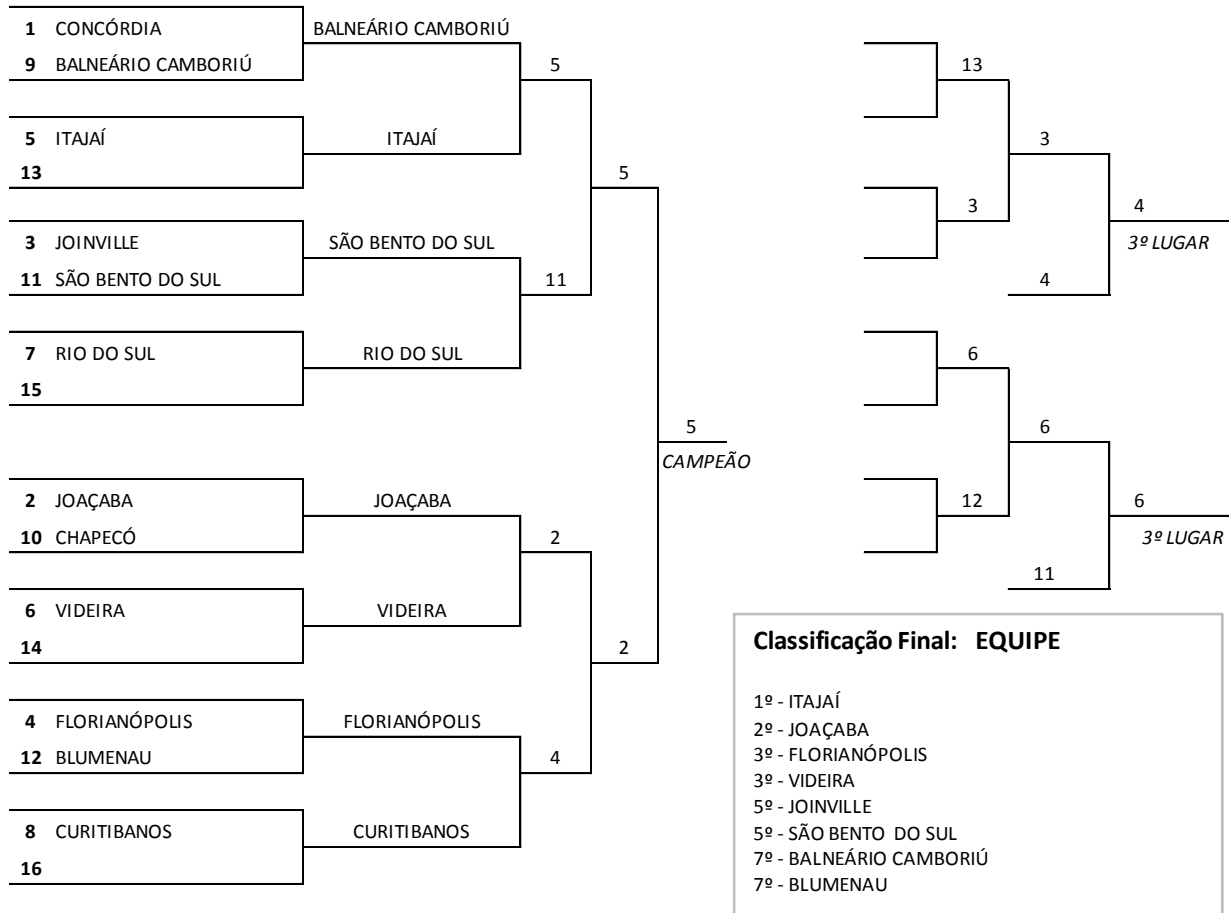

Modalidade: JUDÔ MASCULINO

Peso: EQUIPE