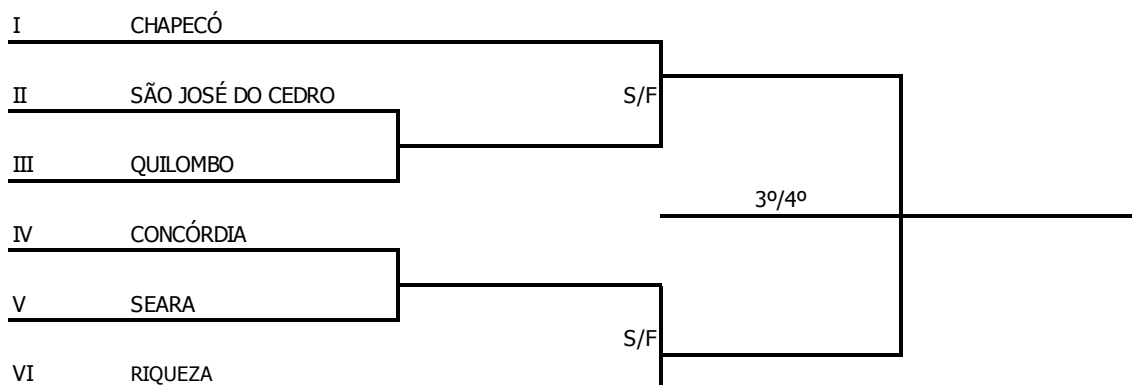

FORMAÇÃO DAS CHAVES PARA 2ª FASE – BOCHA FEMININO

PROGRAMAÇÃO PARA O DIA 12/10/2014 – DOMINGO

BOCHA RAFA VOLLO			Local: Cancha do SER Searaense Rua: do Comércio – Bairro Centro					
JOGO	SEXO	HORA	MUNICÍPIO (A)	X	MUNICÍPIO (B)	CAT	CH	
49	F	09:00	CONCÓRDIA	X	SEARA	T	ELIM	
50		10:00	CONCÓRDIA	X	SEARA	I		
51		11:00	CONCÓRDIA	X	SEARA	D		
52		13:00	RIQUEZA	X	VENC. DO JOGO 49	T	S/F	
53		14:00	RIQUEZA	X	VENC. DO JOGO 50	I		
54		15:00	RIQUEZA	X	VENC. DO JOGO 51	D		
55		16:00			X		T	
56		17:00			X		I	
57		18:00			X		D	

PROGRAMAÇÃO PARA O DIA 12/10/2014 – DOMINGO

BOCHA RAFA VOLLO			Local: Cancha CTG Seara e Pampa Saída para Chapecó					
JOGO	SEXO	HORA	MUNICÍPIO (A)	X	MUNICÍPIO (B)	CAT	CH	
58	F	09:00	SÃO JOSÉ DO CEDRO	X	QUILOMBO	T	ELIM	
59		10:00	SÃO JOSÉ DO CEDRO	X	QUILOMBO	I		
60		11:00	SÃO JOSÉ DO CEDRO	X	QUILOMBO	D		
61		13:00	CHAPECÓ	X	VENC. DO JOGO 58	T	S/F	
62		14:00	CHAPECÓ	X	VENC. DO JOGO 59	I		
63		15:00	CHAPECÓ	X	VENC. DO JOGO 60	D		
64		16:00			X		T	
65		17:00			X		I	
66		18:00			X		D