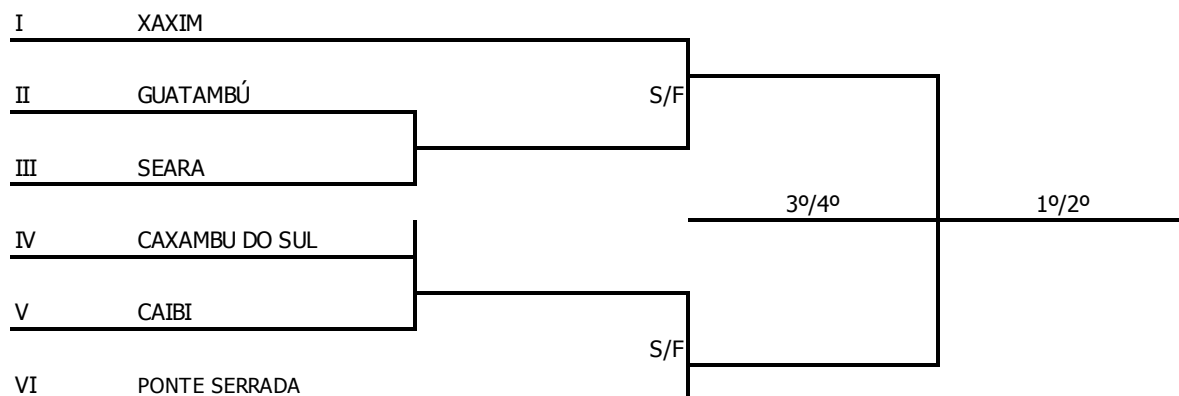

FORMAÇÃO DAS CHAVES PARA 2ª FASE – BOCHA MASCULINO

PROGRAMAÇÃO PARA O DIA 12/10/2014 – DOMINGO

BOCHA RAFA VOLLO		Local: Cancha da ADC Seara Av. Paludo –Bairro Industrial ao lado do Ginásio Municipal						
JOGO	SEXO	HORA	MUNICÍPIO (A)	X	MUNICÍPIO (B)	CAT	CH	
46	M	09:00	GUATAMBU	X	SEARA	T	ELIM	
47		10:00	GUATAMBU	X	SEARA	I		
48		11:00	GUATAMBU	X	SEARA	D		
49		12:00	XAXIM	X	VENC. DO JOGO 46	T	S/F	
50		13:00	XAXIM	X	VENC. DO JOGO 47	I		
51		14:00	XAXIM	X	VENC. DO JOGO 48	D		
52		15:00		X		T		
53		16:00		X		I		
54		17:00		X		D		

BOCHA RAFA VOLLO		Local: Cancha da Associação dos Funcionários Públicos Rua: Rua Gerson Lazareti, nº 51 – Bairro São João						
JOGO	SEXO	HORA	MUNICÍPIO (A)	X	MUNICÍPIO (B)	CAT	CH	
58	M	09:00	CAXAMBU DO SUL	X	CAIBI	T	ELIM	
59		10:00	CAXAMBU DO SUL	X	CAIBI	I		
60		11:00	CAXAMBU DO SUL	X	CAIBI	D		
61		12:00	PONTE SERRADA	X	VENC. DO JOGO 58	T	S/F	
62		13:00	PONTE SERRADA	X	VENC. DO JOGO 59	I		
63		14:00	PONTE SERRADA	X	VENC. DO JOGO 60	D		
64		15:00		X		T		
65		16:00		X		I		
66		17:00		X		D