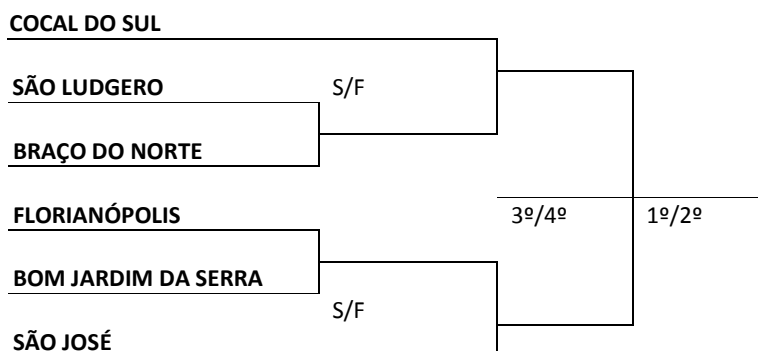

PROGRAMAÇÃO PARA O DIA 14/10/2014 – TERÇA FEIRA

HANDEBOL			Local: Ginásio de Esportes Lino Phillipi Rua: Reinaldo Schlickmann, centro				
Jogo	Sexo	Hora	Município [A]	X	Município [B]	Chave	
13	M	13:00		X		S/F	
14	M	14:30		X			
15	F	16:00		X			
16	F	17:30		X			

PROGRAMAÇÃO PARA O DIA 15/10/2014 – QUARTA FEIRA

HANDEBOL			Local: Ginásio de Esportes Lino Phillipi Rua: Reinaldo Schlickmann, centro				
Jogo	Sexo	Hora	Município [A]	X	Município [B]	Chave	
17	M	08:30		X		3º/4º	
18	M	10:00		X		1º/2º	
19	F	11:30		X		3º/4º	
20	F	13:00		X		1º/2º	

RESULTADOS DO DIA 12/10/2014 – DOMINGO

VOLEIBOL			Local: Ginásio de Esportes da AFAI Rua: Monsenhor Frederico Tombrock – Bairro Industrial					
Jogo	Sexo	Hora	Município [A]	X	Município [B]	Chave		
13	M	9:00	SANTO AMARO IMPERATRIZ	0	X 3	SÃO JOSÉ	B	
PARCIAIS: 16/25 – 23/25 – 21/25								
14	M	10:30	IÇARA	3	X 0	BIGUAÇU	B	
PARCIAIS: 25/13 – 25/14 – 25/13								
15	M	14:00	FLORIANÓPOLIS	3	X 2	BRAÇO DO NORTE	A	
PARCIAIS: 25/23 – 16/25 – 25/22 – 16/25 – 15/12								
16	F	15:30	SÃO JOSÉ	3	X 1	BRAÇO DO NORTE	B	
PARCIAIS: 25/15 – 24/26 – 25/16 – 25/13								
17	F	17:00	COCAL DO SUL	3	X 0	BOM JARDIM DA SERRA	C	
PARCIAIS: 25/21 – 25/10 – 25/08								
18	F	18:30	FLORIANÓPOLIS	3	X 1	SÃO LUDGERO	A	
PARCIAIS: 25/14 – 24/26 – 25/14 – 25/10								

FORMAÇÃO DA CHAVE PARA 2ª FASE

VOLEIBOL FEMININO

PROGRAMAÇÃO PARA O DIA 13/10/2014 – SEGUNDA FEIRA

VOLEIBOL			Local: Ginásio de Esportes da AFAI Rua: Monsenhor Frederico Tombrock – Bairro Industrial				
Jogo	Sexo	Hora	Município [A]	X	Município [B]	Chave	
19	M	14:00	PALHOÇA	X	SÃO JOSÉ	S/F	
20	M	15:30	IÇARA	X	BRAÇO DO NORTE		
21	F	17:00	FLORIANÓPOLIS	X	BOM JARDIM DA SERRA	ELIM	
22	F	18:30	SÃO LUDGERO	X	BRAÇO DO NORTE		