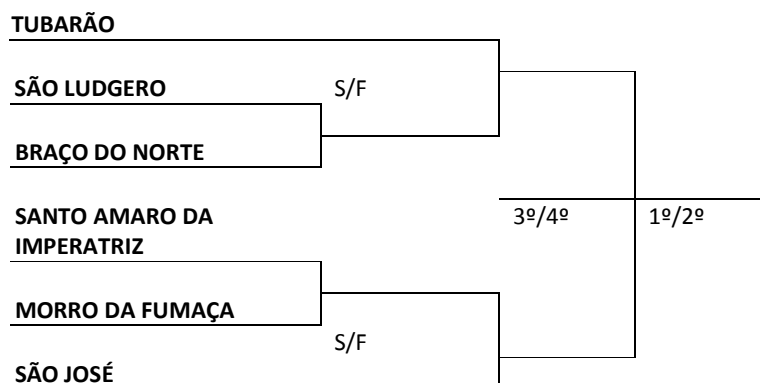

RESULTADOS DO DIA 12/10/2014 – DOMINGO

FUTSAL			Local: Ginásio de Esportes Lino Phillipi Rua: Reinaldo Schlickmann, centro				
Jogo	Sexo	Hora	Município [A]	X	Município [B]	Chave	
14	M	17:00	SÃO JOSÉ 4	X	1	BRAÇO DO NORTE	A
15		18:15	SANTO AMARO IMPERATRIZ 4	X	5	SIDERÓPOLIS	B
16		20:00	CRICIÚMA 3	X	3	SÃO LUDGERO	B

FUTSAL			Local: G.E. Centro Educacional Prof. Henrique Buss Av: Mons. Frederico Tombrock 1300 – Parque das Acácias – São Ludgero				
Jogo	Sexo	Hora	Município [A]	X	Município [B]	Chave	
17	F	13:30	SANTO AMARO IMPERATRIZ 1	X	4	SÃO JOSÉ	B
18	M	14:45	SÃO BONIFÁCIO 7	X	3	JAGUARUNA	C
19	F	16:00	CRICIÚMA 3	X	1	BRAÇO DO NORTE	B
20		17:15	FLORIANÓPOLIS 1	X	1	TUBARÃO	A
21	M	18:30	MORRO DA FUMAÇA 0	X	2	TUBARÃO	C

FORMAÇÃO DA CHAVE PARA 2ª FASE

FUTSAL MASCULINO