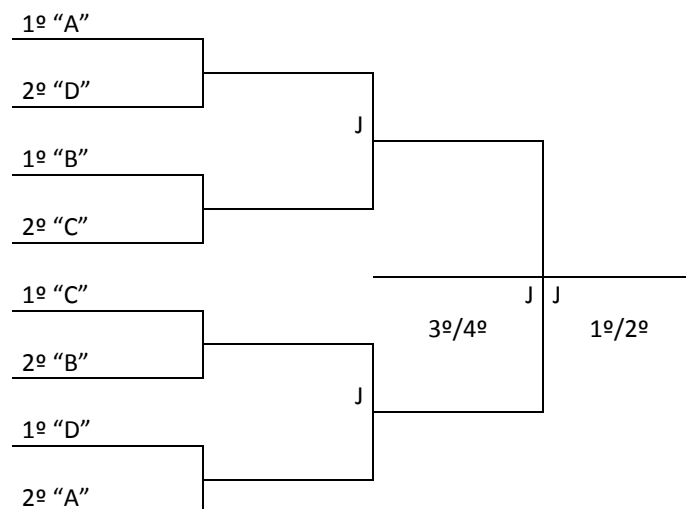

PROGRAMAÇÃO PARA O DIA 6/6/2015 – SÁBADO

BADMINTON			Local - Ginásio de Esportes Bela Vista Rua: xxxxxxxxx,000-Bairro Bela Vista				
JG	Sexo	Hora	Escola/Município/SDR	X	Escola/Município/SDR	Chave	
	M	09:00	1º A	X	2º D	Cruz	
	F		1º A	X	2º D	Cruz	
	M		1º B	X	2º C	Cruz	
	F		1º B	X	2º C	Cruz	
	M		1º C	X	2º B	Cruz	
	F		1º C	X	2º B	Cruz	
	M		1º D	X	2º A	Cruz	
	F		1º D	X	2º A	Cruz	
	M	14:00	Vencedor jogo	X	Vencedor jogo	Cruz	
	F		Vencedor jogo	X	Vencedor jogo	Cruz	
	M		Vencedor jogo	X	Vencedor jogo	Cruz	
	F		Vencedor jogo	X	Vencedor jogo	Cruz	
	M	15:00	Perdedor jogo	X	Perdedor jogo	3º/4º	
	F		Perdedor jogo	X	Perdedor jogo	3º/4º	
	M		Vencedor jogo	X	Vencedor jogo	1º/2º	
	F		Vencedor jogo	X	Vencedor jogo	1º/2º