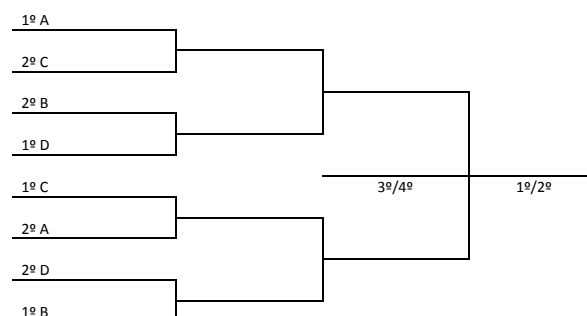

TENIS DE MESA MASCULINO

Local – Associação JBS
Rua do Comércio – Centro

CHAVE [A]		CHAVE [B]	
1	GUILHERME MATEUS PASINI EBM SEVERIANO DE MOURA/ CHAPECÓ/4ª SDR	6	GUILHERME BUZZATTO EEB NOSSA SENHORA DA SALETE/ MARAVILHA/2ª SDR
2	TOMAZ ELIAQUIM COUTINHO FRANDESK EEB BELERMINO V.D. VECCHIA/PONTE SERRADA/5ª SDR	7	JOAO MATEUS DA SILVA EEB NELSON HOROSTECKI/CHAPECO/4ª SDR
3	ITAMAR FELIPE KTUMMENAUER EEB JULIO V. DE PELEGRINI /GUARACIABA/1ª SDR	8	CLEITON PARAVISE EEB JUREMA SAVI MILANEZ/QUILOMBO/32ª SDR
4	VOLNEI ROCHA EEB JUREMA SAVI MILANEZ/QUILOMBO/32ª SDR	9	GUILHERME SIMICH CEMEG/SÃO JOSE DO CEDRO/30ª SDR
5	MAURICIO DEMOZZI EEB JORGE LACERDA /PALMITOS/29ª SDR	10	GUILHERME LOPES EEM PEPERI GUAÇU/ITAPIRANGA/SEDE
CHAVE [C]		CHAVE [D]	
11	ALAN SBRUSSI EEB JOSE MARCOLINO ECKERT/PINHALZINHO/2ª SDR	16	ALAN JUNIOR DE ARUDA SANTOS EEB BELERMINO V.D. VECCHIA/PONTE SERRADA/5ª SDR
12	CAUAN DETERS EEB PE. BALDUINO RAMBO/TUNÁPOLIS/31ª SDR	17	GUSTAVO DE OLIVEIRA EEB. RAULPOMPÉIA/CAMPO ÊRÉ/3ª SDR
13	RYAN J SOEHN EEB HUMBERTO MACHADO/ITAPIRANGA/SEDE	18	FERNANDO DALPASQUALE CEMEG/SÃO JOSE DO CEDRO/30ª SDR
14	RICARDO DOS SANTOS PEDROSO EEB. RAULPOMPÉIA/CAMPO ÊRÉ/3ª SDR	19	GUILHERME A. WERLANG COLEGIO CVE/SMOESTEA/1ª SDR
15	RAMON STEIN EM NUCLEO N 1/CUNHA PORA/29ª SDR		

2ª FASE