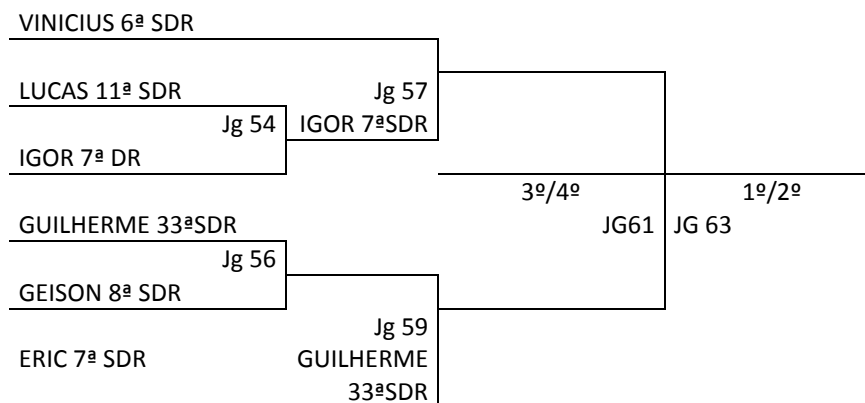

BADMINTON MASCULINO