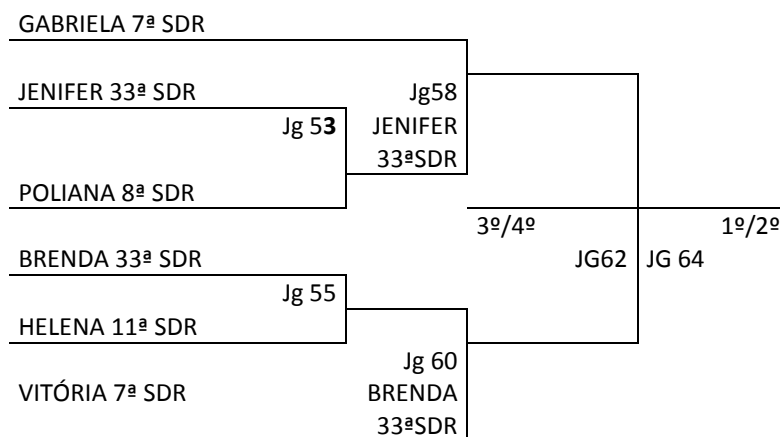

BADMINTON FEMININO 2ª FASE