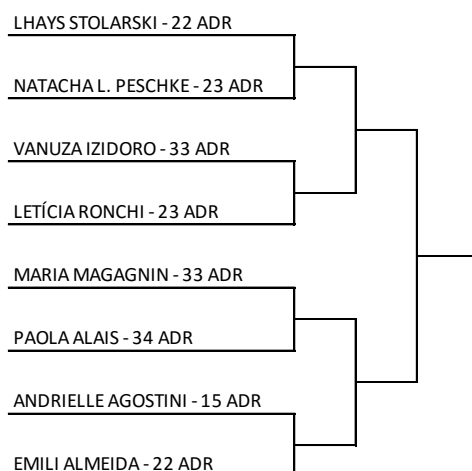

SEGUNDA FASE – ELIMINATÓRIA FEMININO – Início 9 horas