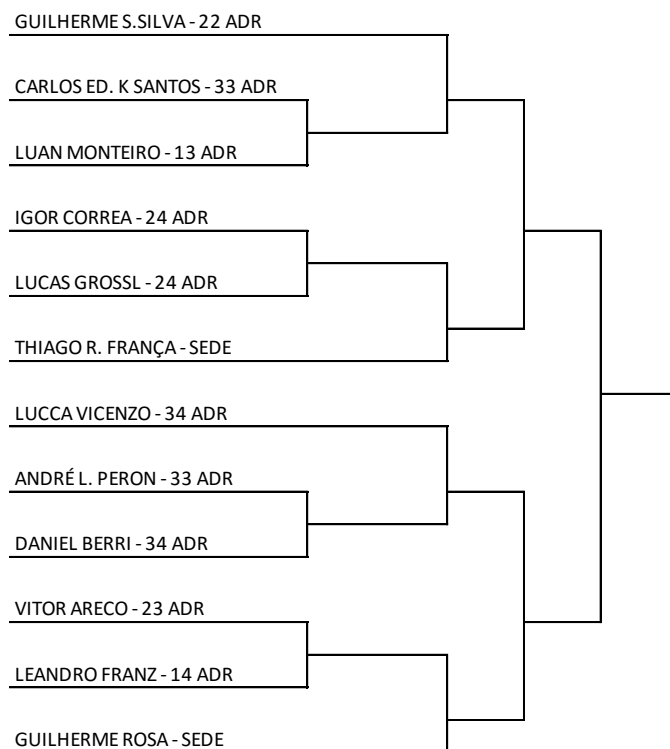

SEGUNDA FASE – ELIMINATÓRIA MASCULINO – Início 9 horas