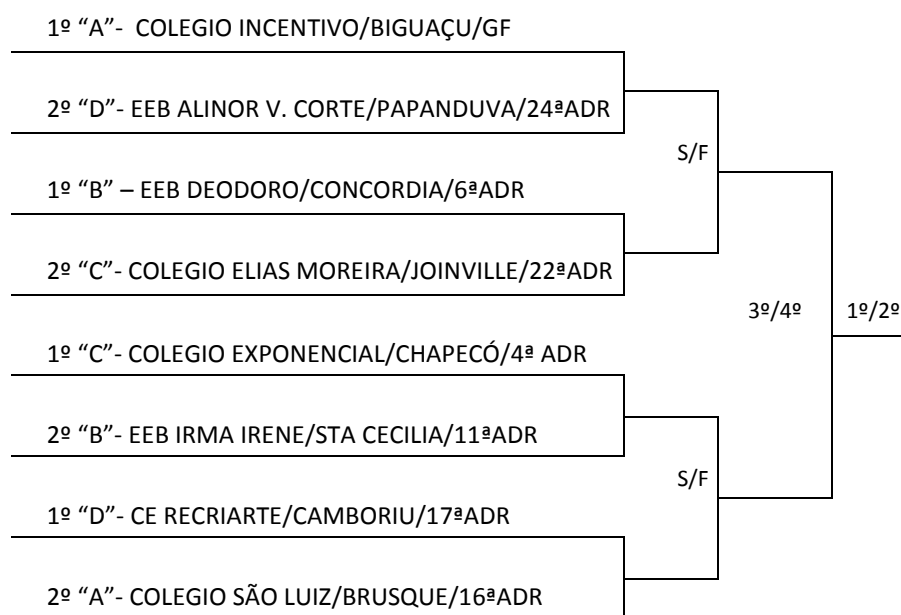

Itapiranga
12 a 17 de Dezembro 2017

CLASSIFICAÇÃO FINAL FUTEBOL MASCULINO								
CHAVE A								
MUNICÍPIO	Nº DE JOGOS	VITÓRIAS	DERROTAS	EMPATES	GOLS PRÓS	GOLS CONTRA	SALDO GOLS	PONTOS
COLEGIO INCENTIVO	3	3	0	0	10	3	7	9
COLÉGIO SÃO LUIZ	3	1	1	1	3	4	-1	4
EEB SÃO VICENTE	3	1	1	1	8	5	3	4
EEB ENG ERNANI	3	0	3	0	3	12	-9	0
CHAVE B								
MUNICÍPIO	Nº DE JOGOS	VITÓRIAS	DERROTAS	EMPATES	GOLS PRÓS	GOLS CONTRA	SALDO GOLS	PONTOS
EEB DEODORO	3	3	0	0	8	1	7	9
EEB IRMÃ IRENE	3	1	1	1	3	4	-1	4
EEB ALTAMIRO GUIMARÃES	3	1	2	0	4	5	-1	3
EEB BARÃO R. BRANCO	3	0	2	1	3	8	-5	1
CHAVE C								
MUNICÍPIO	Nº DE JOGOS	VITÓRIAS	DERROTAS	EMPATES	GOLS PRÓS	GOLS CONTRA	SALDO GOLS	PONTOS
COL. EXPONENCIAL	3	3	0	0	12	2	10	9
COL. ELIAS MOREIRA	3	2	1	0	9	4	5	6
EEB P. JOÃO KOMINEK	3	1	2	0	6	15	-9	3
EEB RAUL POMPEIA	3	0	3	0	1	7	-6	0
CHAVE D								
MUNICÍPIO	Nº DE JOGOS	VITÓRIAS	DERROTAS	EMPATES	GOLS PRÓS	GOLS CONTRA	SALDO GOLS	PONTOS
CE. RECRIARTE	3	3	0	0	11	3	8	9
EEB ALINOR VIEIRA	3	2	1	0	5	3	2	6
EEBM WALDEMAR K.	3	1	2	0	7	6	1	3
EEB. BALDUINO RAMBO	3	0	3	0	2	13	-11	0

2ª FASE MASCULINO