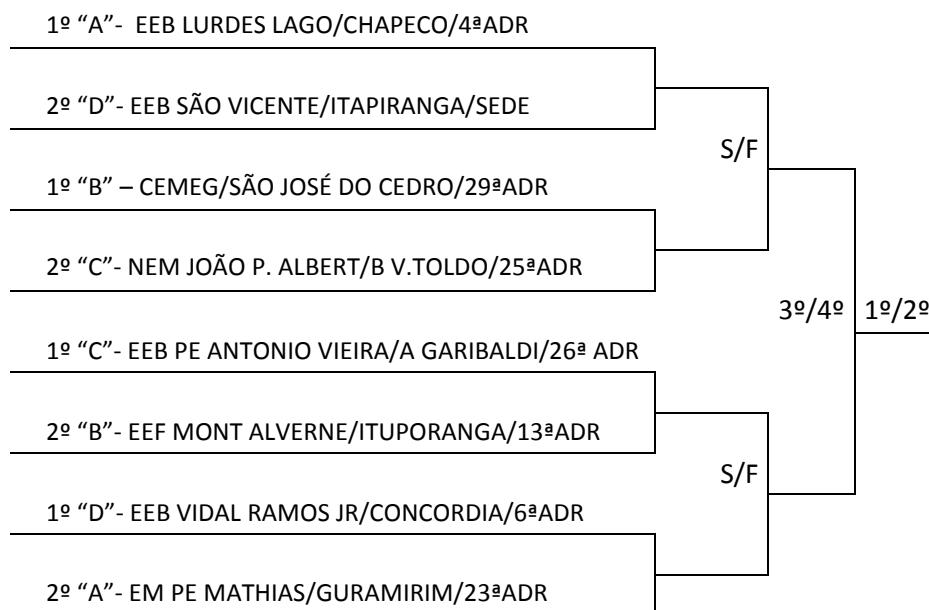

Itapiranga
12 a 17 de Dezembro 2017

CLASSIFICAÇÃO FINAL FUTEBOL FEMININO								
CHAVE	CHAVE A							
ESCOLA	Nº DE JOGOS	VITÓRIAS	DERROTAS	EMPATES	GOLS PRÓS	GOLS CONTRA	SALDO GOLS	PONTOS
EEB LOURDES LAGO	3	3	0	0	11	0	11	9
EEB P. MATHIAS	3	0	1	2	0	2	-2	2
EEB SÃO LOURENÇO	3	0	1	2	2	6	-4	2
EEB NICOLAU S.	3	0	1	2	2	7	-5	2
CHAVE B								
ESCOLA	Nº DE JOGOS	VITÓRIAS	DERROTAS	EMPATES	GOLS PRÓS	GOLS CONTRA	SALDO GOLS	PONTOS
C.E.M.E.G	3	3	0	0	5	0	5	9
EEB MONT ALVERN	3	2	1	0	5	2	3	6
EEB RAUL POMPEIA	3	1	2	0	4	4	0	3
EEB MADRE TEREZINHA	3	0	3	0	1	9	-8	0
CHAVE C								
ESCOLA	Nº DE JOGOS	VITÓRIAS	DERROTAS	EMPATES	GOLS PRÓS	GOLS CONTRA	SALDO GOLS	PONTOS
EEB P. ANTONIO VIEIRA	3	3	0	0	10	1	9	9
N.E.M- JOÃO PEDRO	3	1	1	1	4	4	0	4
EEB JOSÉ RODRIGUES	3	1	2	0	2	7	-5	3
EEB RAIMUNDO CORREA	3	0	2	1	3	7	-4	1
CHAVE D								
ESCOLA	Nº DE JOGOS	VITÓRIAS	DERROTAS	EMPATES	GOLS PRÓS	GOLS CONTRA	SALDO GOLS	PONTOS
EEB VIDAL RAMOS	3	3	0	0	13	1	12	9
EEB SÃO VICENTE	3	2	1	0	10	2	8	6
EEF PAQUETÁ	3	1	2	0	6	10	-4	3
EEB LEOPOLDO H.	3	0	3	0	3	19	-16	0

2ª FASE FEMININO