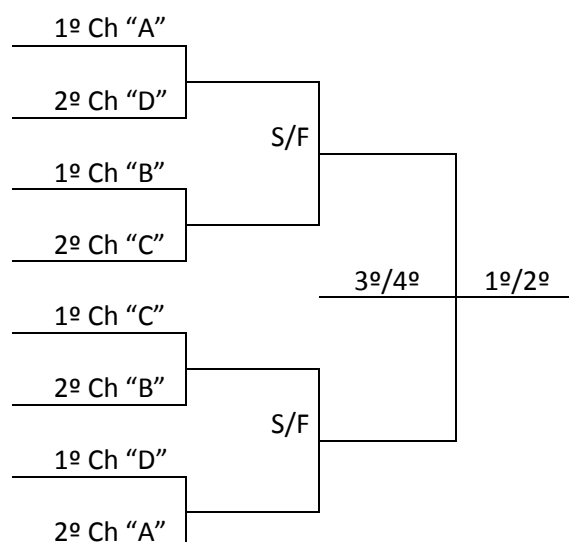

FORMAÇÃO DA CHAVE PARA 2ª FASE

PROGRAMAÇÃO – 16/9/2019 – SEGUNDA FEIRA

FUTSAL							
Jogo	Naipes	Hora	Município [A]		X	Município [B]	Chave
25	F				X		ELIM
26	F				X		ELIM
27	F				X		ELIM
28	F				X		ELIM

PROGRAMAÇÃO – 17/9/2019 – TERÇA FEIRA

FUTSAL							
Jogo	Naipes	Hora	Município [A]		X	Município [B]	Chave
29	F				X		S/F
30	F				X		S/F

PROGRAMAÇÃO – 18/9/2019 – QUARTA FEIRA

FUTSAL							
Jogo	Naipes	Hora	Município [A]		X	Município [B]	Chave
31	F				X		3º/4º
32	F				X		1º/2º