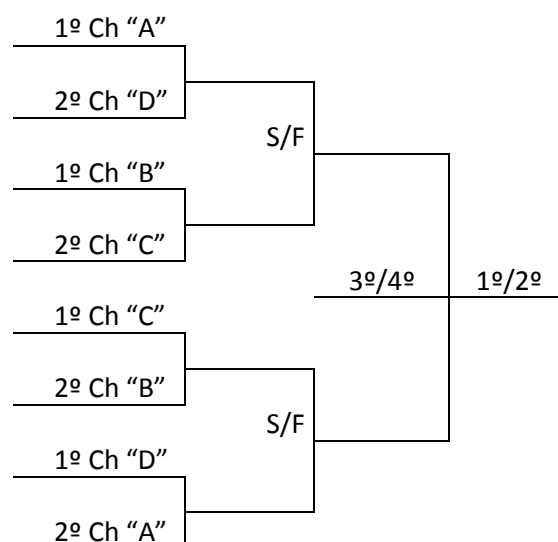

FORMAÇÃO DA CHAVE PARA 2ª FASE

PROGRAMAÇÃO – 16/9/2019 – SEGUNDA FEIRA

HANDEBOL			Ginásio de Esportes Sérgio Luiz Marafon Av. Constantino, 825				
Jogo	Naipes	Hora	Município [A]	X	Município [B]	Chave	
25	M			X		ELIM	
26	M			X		ELIM	
27	M			X		ELIM	
28	M			X		ELIM	

PROGRAMAÇÃO – 17/9/2019 – TERÇA FEIRA

HANDEBOL			Ginásio de Esportes Sérgio Luiz Marafon Av. Constantino, 825				
Jogo	Naipes	Hora	Município [A]	X	Município [B]	Chave	
29	M			X		S/N	
30	M			X		S/N	

PROGRAMAÇÃO – 17/9/2019 – TERÇA FEIRA

HANDEBOL			Ginásio de Esportes Sérgio Luiz Marafon Av. Constantino, 825				
Jogo	Naipes	Hora	Município [A]	X	Município [B]	Chave	
31	M			X		3º/4º	
32	M			X		1º/2º