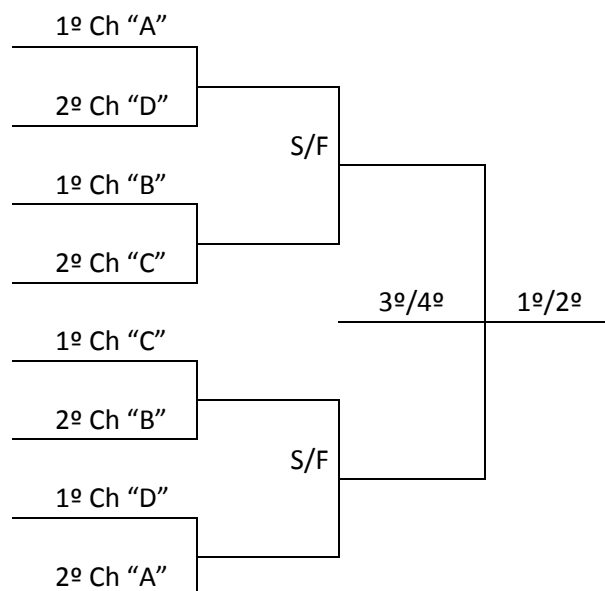

FORMAÇÃO DA CHAVE PARA 2ª FASE

PROGRAMAÇÃO – 19/9/2019 – QUINTA FEIRA

VOLEIBOL			Ginásio de Esportes da SERBRF – Quadra 1 Rua: 10 de Dezembro, Bairro Universitário				
Jogo	Naipes	Hora	Município [A]	X	Município [B]	Chave	
25	M			X		ELIM	
26	M			X		ELIM	

VOLEIBOL			Ginásio de Esportes da SERBRF – Quadra 2 Rua: 10 de Dezembro, Bairro Universitário				
Jogo	Naipes	Hora	Município [A]	X	Município [B]	Chave	
27	M			X		ELIM	
28	M			X		ELIM