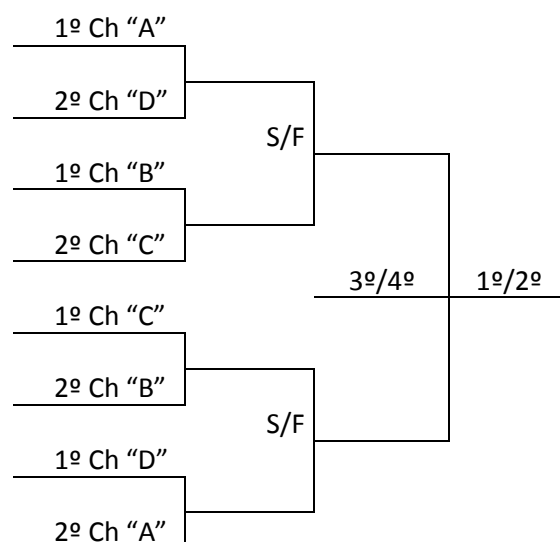

FORMAÇÃO DA CHAVE PARA 2ª FASE

PROGRAMAÇÃO – 19/9/2019 – QUINTA FEIRA

FUTSAL			Ginásio de Esportes Sérgio Luiz Marafon Av. Constantino, 825				
Jogo	Naibe	Hora	Município [A]		X	Município [B]	Chave
25	M				X		ELIM
26	M				X		ELIM
27	M				X		ELIM
28	M				X		ELIM

PROGRAMAÇÃO - 20/07/2018 – SEXTA FEIRA

FUTSAL			Ginásio de Esportes Sérgio Luiz Marafon Av. Constantino, 825				
Jogo	Naibe	Hora	Município [A]		X	Município [B]	Chave
29	M				X		S/F
30	M				X		S/F

PROGRAMAÇÃO - 21/07/2018 – SÁBADO

FUTSAL			Ginásio de Esportes Sérgio Luiz Marafon Av. Constantino, 825				
Jogo	Naibe	Hora	Município [A]		X	Município [B]	Chave
31	M				X		3º/4º
32	M				X		1º/2º