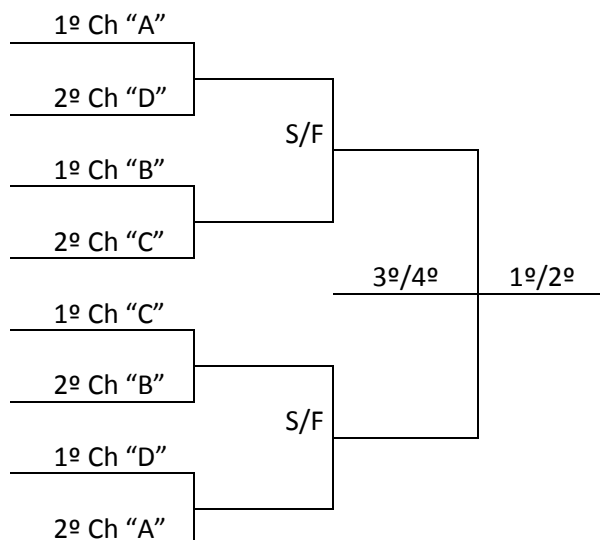

FORMAÇÃO DA CHAVE PARA 2ª FASE

PROGRAMAÇÃO - 19/9/2019 – QUINTA FEIRA

BASQUETEBOL			Ginásio de Esportes Padre Bruno Rua: Fulgêncio Furlin, 111 – Bairro Santa Tereza				
Jogo	Naipes	Hora	Município [A]	X	Município [B]	Chave	
22	M			X		ELIM	
23	M			X		ELIM	
24	M			X		ELIM	
25	M			X		ELIM	

PROGRAMAÇÃO - 20/9/2019 – SEXTA FEIRA

BASQUETEBOL			Ginásio de Esportes Padre Bruno Rua: Fulgêncio Furlin, 111 – Bairro Santa Tereza				
Jogo	Naipes	Hora	Município [A]	X	Município [B]	Chave	
26	M			X		S/F	
27	M			X		S/F	

PROGRAMAÇÃO - 21/9/2019 – SÁBADO

BASQUETEBOL							
Jogo	Naipes	Hora	Município [A]	X	Município [B]	Chave	
28	M			X		3º/4º	
29	M			X		1º/2º