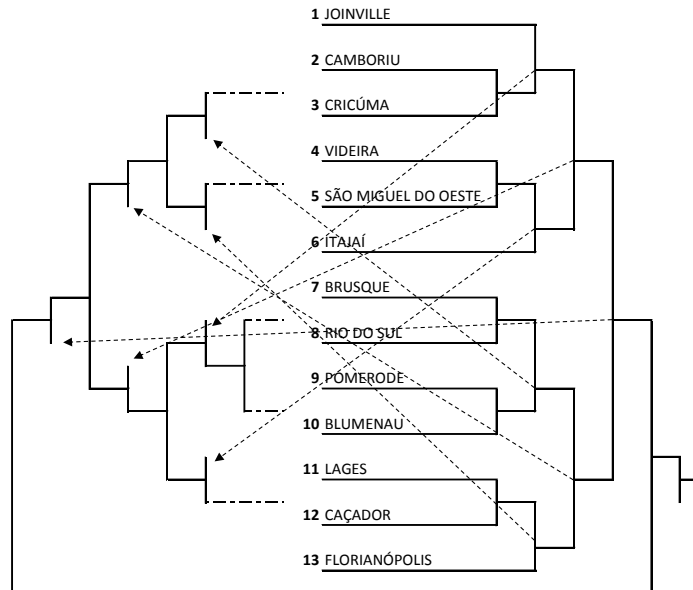

TÊNIS MASCULINO