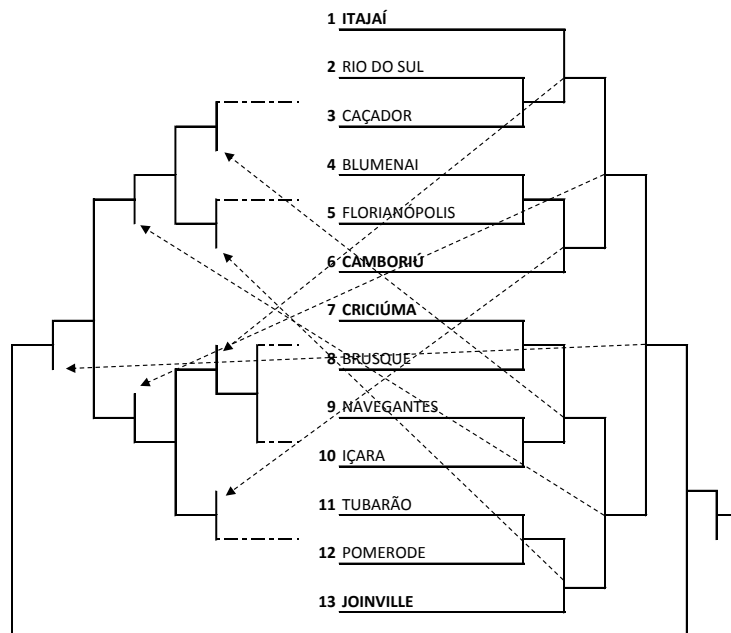

TÊNIS MASCULINO

TÊNIS FEMININO

PROGRAMAÇÃO – 17/9/2019 – TERÇA FEIRA

TÊNIS			Quadras da Zuquetti Competições Rua: Antônio Picolli, 575, Campo Experimental				
Jogo	Naipes	Hora	Município [A]	X	Município [B]	Chave	
1	M	8:00	CAMBORIÚ	X	CRICIÚMA	ELIM DUPLA	
2	M	8:00	VIDEIRA	X	SÃO MIGUEL DO OESTE	ELIM DUPLA	
3	M	10:00	BRUSQUE	X	RIO DO SUL	ELIM DUPLA	
4	M	10:00	POMERODE	X	BLUMENAU	ELIM DUPLA	
5	M	13:00	LAGES	X	CAÇADOR	ELIM DUPLA	
6	M	13:00	JOINVILLE	X	VENC JOGO 1	ELIM DUPLA	
7	M	15:00	VENC JOGO 2	X	ITAJAÍ	ELIM DUPLA	
8	M	15:00	VENC JOGO 3	X	VENC JOGO 4	ELIM DUPLA	
9	M	17:00	VENC JOGO 5	X	FLORIANÓPOLIS	ELIM DUPLA	
1	F	8:00	RIO DO SUL	X	CAÇADOR	ELIM DUPLA	
2	F	10:00	BLUMENAU	X	FLORIANÓPOLIS	ELIM DUPLA	
3	F	13:00	CRICIÚMA	X	BRUSQUE	ELIM DUPLA	
4	F	15:00	NAVEGANTES	X	IÇARA	ELIM DUPLA	
5	F	17:00	TUBARÃO	X	POMERODE	ELIM DUPLA	