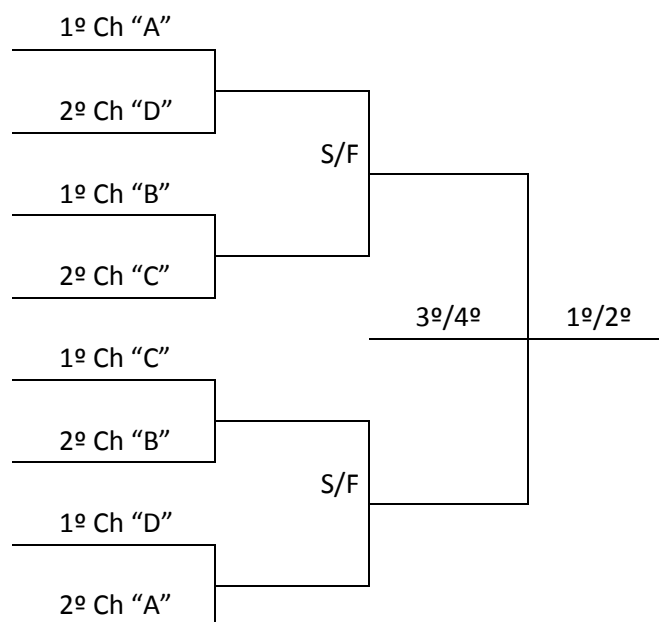

FORMAÇÃO DA CHAVE PARA 2ª FASE

PROGRAMAÇÃO – 16/9/2019 – SEGUNDA FEIRA

VOLEIBOL			Ginásio de Esportes da SERBRF – Quadra 1 Rua: 10 de Dezembro, Bairro Universitário				
Jogo	Naipes	Hora	Município [A]	X	Município [B]	Chave	
25	F			X		ELIM	
26	F			X		ELIM	

VOLEIBOL			Ginásio de Esportes da SERBRF – Quadra 2 Rua: 10 de Dezembro, Bairro Universitário				
Jogo	Naipes	Hora	Município [A]	X	Município [B]	Chave	
27	F			X		ELIM	
28	F			X		ELIM