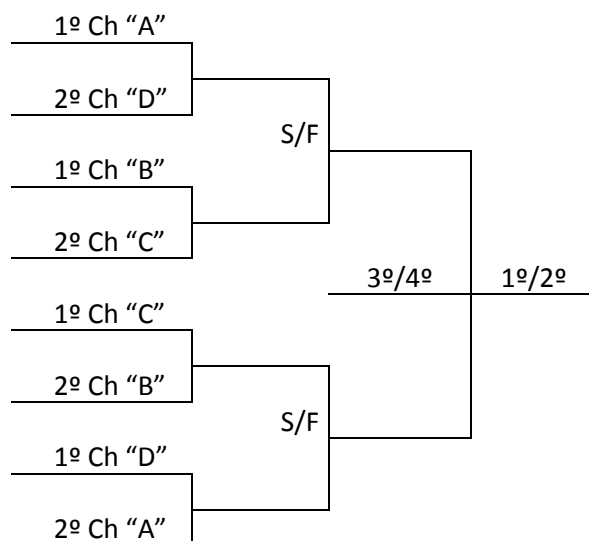

PROGRAMAÇÃO - 14/9/2019 – SÁBADO

BASQUETEBOL			Ginásio de Esportes Padre Bruno Rua: Fulgêncio Furlin, 111 – Bairro Santa Tereza				
Jogo	Naipes	Hora	Município [A]	X	Município [B]	Chave	
8	F	8:30	XAXIM	X	CAMPOS NOVOS	D	
9	F	10:00	CONCÓRDIA	X	BLUMENAU	D	
10	F	11:30	PORTO UNIÃO	X	RIO DO SUL	B	
11	F	14:00	ITAJAÍ	X	CRICIÚMA	B	
12	F	15:30	SÃO JOSÉ	X	FLORIANÓPOLIS	C	
13	F	17:00	SÃO BENTO DO SUL	X	JARAGUÁ DO SUL	C	
14	F	18:30	VIDEIRA	X	SÃO MIGUEL DO OESTE	A	

PROGRAMAÇÃO - 15/9/2019 – DOMINGO

BASQUETEBOL			Ginásio de Esportes Padre Bruno Rua: Fulgêncio Furlin, 111 – Bairro Santa Tereza				
Jogo	Naipes	Hora	Município [A]	X	Município [B]	Chave	
15	F	8:30	RIO DO SUL	X	ITAJAÍ	B	
16	F	10:00	CRICIÚMA	X	PORTO UNIÃO	B	
17	F	11:30	FLORIANÓPOLIS	X	SÃO BENTO DO SUL	C	
18	F	14:00	JARAGUÁ DO SUL	X	SÃO JOSÉ	C	
19	F	15:30	CAMPOS NOVOS	X	CONCÓRDIA	D	
20	F	17:00	BLUMENAU	X	XAXIM	D	
21	F	18:30	SÃO MIGUEL DO OESTE	X	JOINVILLE	A	

FORMAÇÃO DA CHAVE PARA 2ª FASE