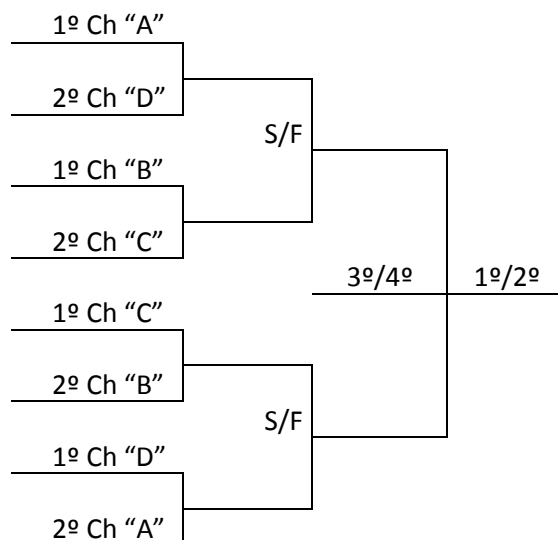

FORMAÇÃO DA CHAVE PARA 2ª FASE

PROGRAMAÇÃO - 19/9/2019 – QUINTA FEIRA

HANDEBOL			Ginásio de Esportes IFC Rodovia SC 135 – KM 125, s/n – Campo Experimental				
Jogo	Naipes	Hora	Município [A]	X	Município [B]	Chave	
19	F			X		ELIM	
20	F			X		ELIM	
21	F			X		ELIM	
22	F			X		ELIM	

PROGRAMAÇÃO – 20/9/2019 – SEXTA FEIRA

HANDEBOL			Ginásio de Esportes IFC Rodovia SC 135 – KM 125, s/n – Campo Experimental				
Jogo	Naipes	Hora	Município [A]	X	Município [B]	Chave	
23	F			X		S/F	
24	F			X		S/F	

PROGRAMAÇÃO – 21/9/2019 – SÁBADO

HANDEBOL							
Jogo	Naipes	Hora	Município [A]	X	Município [B]	Chave	
25	F			X		3º/4º	
26	F			X		1º/2º